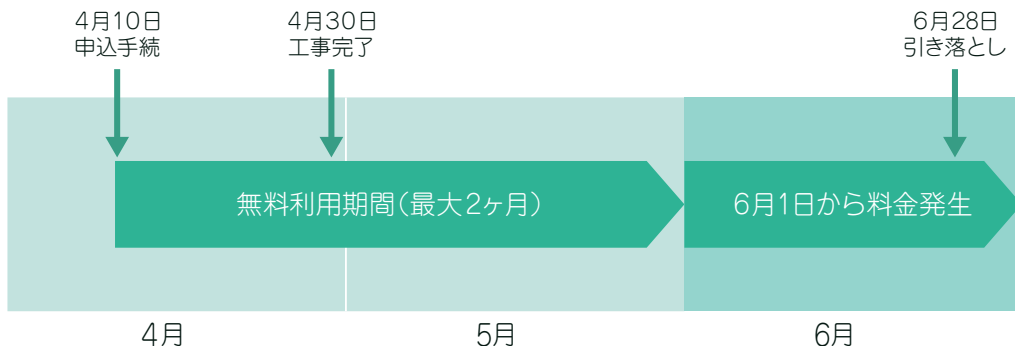

※毎月28日が引落日となります。

28日が土・日・祝日の場合は翌営業日での引落日となります。

南小国町 光ネットワーク

テレビ放送サービス

光ブロードバンド
(インターネット)サービス

＼ ☐ ご加入者さま募集中 /

サービス内容

サービス内容			備考	通常料金	
基本サービス	テレビ放送	○ 行政情報サービス	・ 町による自主放送番組、文字放送 ・ 地域イベント情報 ・ 緊急放送	・ テレビリモコン「10ボタン」で放送します ・ 101チャンネル（自主放送番組、文字放送） ・ 102チャンネル（文字放送）	初期費用 55,000 円(税込) 月額費用 1,210 円(税込)
		○ 一般放送再送信サービス	・ 地上デジタル放送 (NHK2波、民放4波)	・ NHK地上放送の受信料は個別契約が必要です	
オプションサービス	テレビ放送	○ 衛星放送再送信サービス	・ BS/110度CSデジタル放送	・ NHK衛星放送の受信料は個別契約が必要です	・ 有料チャンネル視聴には個別契約が必要です
	光ブロードバンドサービス (インターネット)	○ ベーシックコース (プロバイダ料込み)	・ 上下最大1Gbpsの高速回線 ・ プロバイダ料を含む ・ メールアドレスは10アカウントまで無料 ・ プライベートIPアドレスが1個付与されます	・ ホームページ閲覧やメールの送受信など通常のインターネット接続のみであればベーシックコースをお申し込みください	初期費用 22,000 円(税込) 月額費用 4,950 円(税込) * 基本サービスと同時加入の場合は初期費用22,000円(税込)がかかりません
		○ アドバンスコース (プロバイダ料込み)	・ 上下最大1Gbpsの高速回線 ・ プロバイダ料を含む ・ メールアドレスは10アカウントまで無料 ・ グローバルIPアドレスが1個付与されます	・ グローバルIPアドレスが1個付与されます。ただし付与されるグローバルIPアドレスは不定期に変動します(動的IPアドレス)	初期費用 22,000 円(税込) 月額費用 6,050 円(税込) グローバルIP固定サービス 880 円(税込) * 付与されるグローバルIPアドレスの固定を希望される方 * 基本サービスと同時加入の場合は初期費用22,000円(税込)がかかりません
	高齢者見守りサービス <small>65歳以上のみの高齢世帯に限る</small>	① 緊急通報ボタン	・ 緊急ボタンを設置	・ 見守り情報を送信するメールアドレスは5件まで登録できます ・ 一定時間感知がない時にメール送信する設定も可能です	①～③の各機能それぞれにつき 初期費用 各 33,000 円(税込) 月額費用 各 770 円(税込) * インターネットサービス利用者はいずれか1つのサービスが月額費用無料
② 電源感知		・ 電源を監視して見守り			
③ ドア開閉感知		・ ドアの開閉を見守り			